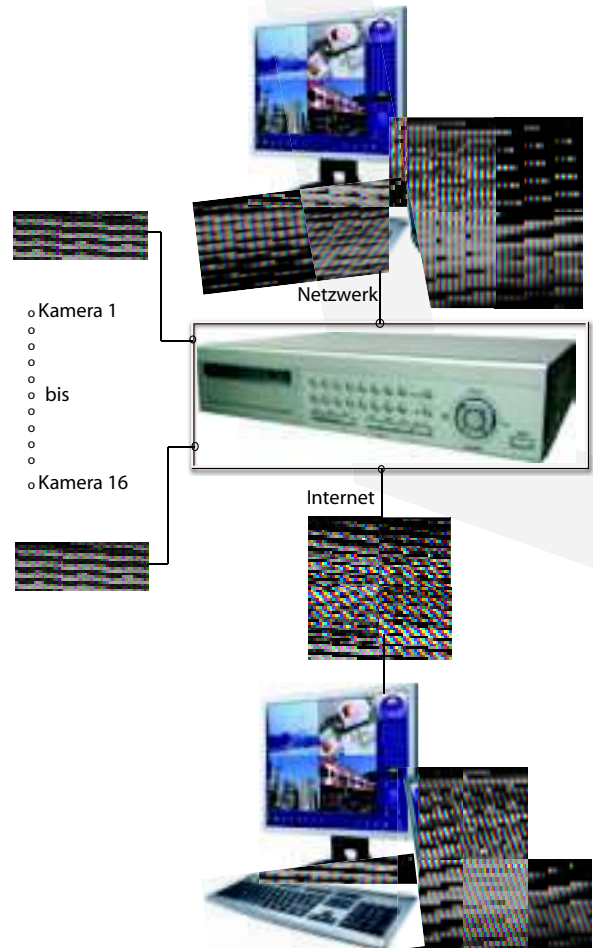

AEON CPD FESTPLATTENREKORDER SERIE

TOMORROW-TODAY! Erleben Sie zukunftsweisende Überwachungstechnik schon heute!

Bei unseren AEON CPD Festplattenrekordern nutzen wir die visionären Technologien des größten Herstellers und Weltmarktführers und vereinen professionelle, beweisbare Aufnahmen mit vielen Funktionen zu günstigem Preis in nur einem Gerät.

Die 4, 8 und 16 Kanal Digital-Rekorder zeichnen sich durch modernste Hardware und benutzerfreundliche Bedienung aus. Neuste Kompressionsverfahren ermöglichen bei gleicher Qualität bis zu dreimal längere Aufnahmezeiten als bei älteren Wavelet, MJPEG oder JPEG2000 Modellen. Profitieren sie von hochtechnologischen Eigenschaften wie z.B. der erweiterten Bewegungserkennung, die Fehlalarmierungen quasi unmöglich macht.

Sicherheit global: Sie haben über Netzwerkschnittstelle oder das Internet weltweit Zugriff auf die Rekorder, d.h. sie können genial einfach über jeden Webbrowser oder die mitgelieferte Client-Software auf Echtzeitbilder bzw. zurückliegende Aufnahmen zugreifen. Die Rekorder lösen selbstständig Alarm aus und benachrichtigen sie per Email. An die Alarmeingänge und Ausgänge können Bewegungsmelder, Lichtschranken, Fensterbruchsensoren, Sirenen, etc. angeschlossen werden.

Die AEON Rekorderserie lässt sich mit multiplen Monitoren verwalten. Jeder Kameraeingang besitzt auch einen eigenen Monitorausgang sowie einen Main-Monitorausgang der alle Kameras in geteilter Ansicht oder im Vollbild darstellt. Ein Call-Monitorausgang lässt alle Kamerabilder im 5 Sekunden Intervall alternieren.

DIE NEUESTEN FUNKTIONEN DER LUPUS-ELECTRONICS AEON REKORDER:

USB-Backup: