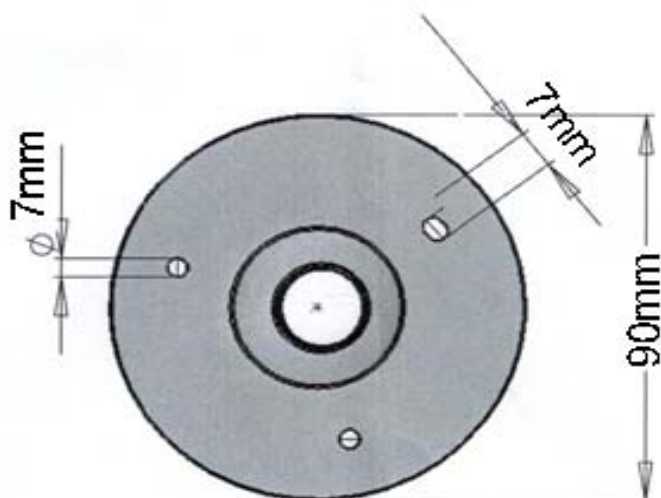

professionelle Kamerahalterung

Benutzerhandbuch

Beschreibung:

Dieser robuste Kamerahalter aus Aluminium ermöglicht eine schnelle und sichere Montage Ihrer Kamera. Die Kabel können für eine besonders professionelle Installation platzsparend durch den Fuß geführt werden. Der Schnellverschluss fixiert die gewünschte Position einfach und sicher.

Lieferumfang :

- Kamerahalter (3 Teilig)
- Schrauben und Dübel

Technische Daten:

LUPUS-Electronics® GmbH

Lise-Meitner-Str.20, D-76829 Landau

Tel. +49 (0) 6341 93 55 3 0 Fax. +49 (0) 6341 93 55 3 20

E-Mail: info@Lupus-Electronics.de