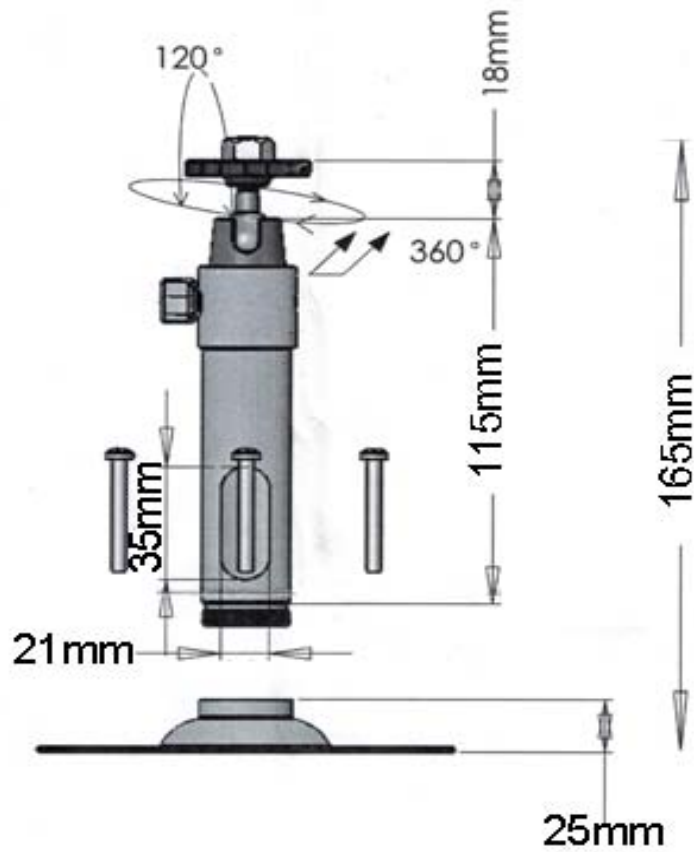

professionelle Kamerahalterung

Benutzerhandbuch

Beschreibung:

Dieser robuste Kamerahalter aus Aluminium ermöglicht eine schnelle und sichere Montage Ihrer Kamera. Die Kabel können für eine besonders professionelle Installation platzsparend durch den Fuß geführt werden. Der Schnellverschluss fixiert die gewünschte Position einfach und sicher.

Lieferumfang :

- Kamerahalter (3 Teilig)
- Schrauben und Dübel

Technische Daten:

LUPUS-Electronics® GmbH

Lise-Meitner-Str.20, D-76829 Landau

Tel. +49 (0) 6341 93 55 3 0 Fax. +49 (0) 6341 93 55 3 20

E-Mail: info@Lupus-Electronics.de