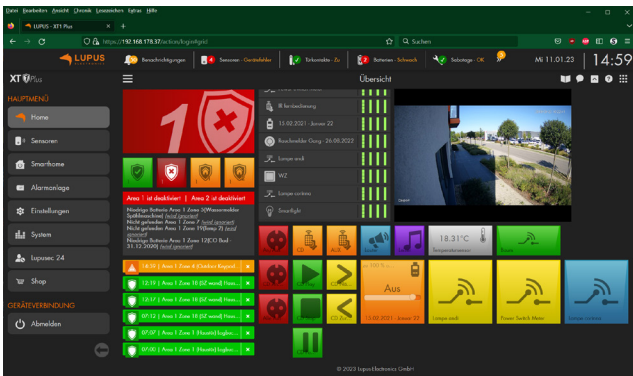

LUPUS - LE204 WLAN

Art. 10204

EAN: 4260195434363

- » 4 Megapixel, max. 2560 x 1440 Pixel bei 20 FPS
- » 1080p (1920 x 1080) bei 25FPS
- » IR-Nachtsicht bis zu 20 Metern
- » 2,8mm Objektiv mit Blickwinkel von 97°
- » WLAN fähig
- » Hochwertiges Gehäuse mit Schutzklasse IP67 & IK10 für den Außenbereich
- » Für SD-Karten bis zu 256 GB geeignet
- » Für Wand und Deckenmontage geeignet
- » zusätzliche Montagebox erhältlich

LUPUS - LE204 WLAN

LUPUS - LE204. Der neue Maßstab für HD bei Ihnen Zuhause.

Die LUPUS – LE204 ist der neue Maßstab für HD Videoüberwachung vom deutschen Hersteller LUPUS-Electronics. Mit Features wie dem ultrasensitiven 4 Megapixel Bildsensor für Auflösungen bis zu 2560 x 1440 Pixel, dem 97° Weitwinkel-Objektiv und der 20m Nachtsichtreichweite machen Sie die neue LUPUS – LE204 zum unschlagbaren Verbündeten für Ihr Projekt. Das hochwertige Dome-Gehäuse mit IP67 sowie IK10 Schutzklasse erlaubt es Ihnen diese Kamera überall zu verwenden – weder tiefster Winter noch Hochsommer stellen für diese Kamera ein Problem dar. Oder einfach: Eine Kamera die keine Wünsche offen lässt.

Die IP-Kamera LE204 ist einfach zu installieren.

Dabei ist die neue LE204 per kostenloser iOS und Android APP kinderleicht einzurichten. Ein Assistent führt durch die grundlegenden Einstellungen und ermöglicht ohne komplizierte Netzwerk-Einstellungen den Fernzugriff von unterwegs. Selbstverständlich verfügt die Kamera über WLAN und Netzwerkanschluss sowie über ein besonders resistentes, wettergeschütztes IP67 und IK10-Gehäuse.

Vorteile der LE204 WLAN

- » Hochwertiger Bildsensor und Signalprozessor
- » HD Auflösung mit Nachtsicht und 97° Blickwinkel
- » Hochwertiges Alu-Gehäuse mit Micro-SD-Slot
- » Einfache Anzeige des Livebilds und Wiedergabe der SD-Aufzeichnungen via APP
- » Integrierbar in unser LUPUSEC Smarthome Alarmsystem
- » Software und Design made in Germany