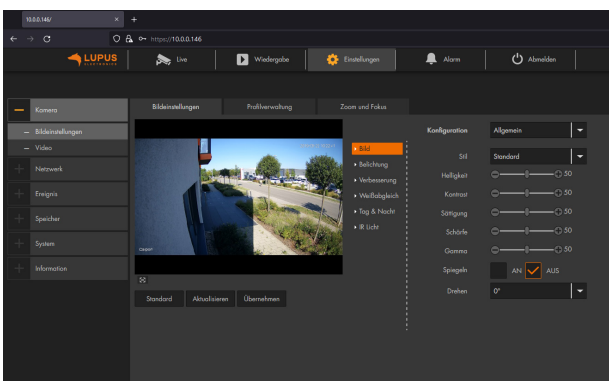

LUPUS - LE204 WLAN

Art. 10204

EAN: 4260195434363

- » 4 Megapixel, max. 2560 x 1440 Pixel bei 20 FPS
- » 1080p (1920 x 1080) bei 25FPS
- » IR-Nachtsicht bis zu 20 Metern
- » 2,8mm Objektiv mit Blickwinkel von 97°
- » WLAN fähig
- » Hochwertiges Gehäuse mit Schutzklasse IP67 & IK10 für den Außenbereich
- » Für SD-Karten bis zu 256 GB geeignet
- » Für Wand und Deckenmontage geeignet
- » zusätzliche Montagebox erhältlich

LUPUS - LE204 WLAN

LUPUS - LE204. Der neue Maßstab für HD bei Ihnen Zuhause.

Die LUPUS – LE204 ist der neue Maßstab für HD Videoüberwachung vom deutschen Hersteller LUPUS-Electronics. Mit Features wie dem ultrasensitiven 4 Megapixel Bildsensor für Auflösungen bis zu 2560 x 1440 Pixel, dem 97° Weitwinkel-Objektiv und der 20m Nachtsichtreichweite machen Sie die neue LUPUS – LE204 zum unschlagbaren Verbündeten für Ihr Projekt. Das hochwertige Dome-Gehäuse mit IP67 sowie IK10 Schutzklasse erlaubt es Ihnen diese Kamera überall zu verwenden – weder tiefster Winter noch Hochsommer stellen für diese Kamera ein Problem dar. Oder einfach: Eine Kamera die keine Wünsche offen lässt.

Die IP-Kamera LE204 ist einfach zu installieren.

Dabei ist die neue LE204 per kostenloser iOS und Android APP kinderleicht einzurichten. Ein Assistent führt durch die grundlegenden Einstellungen und ermöglicht ohne komplizierte Netzwerk-Einstellungen den Fernzugriff von unterwegs. Selbstverständlich verfügt die Kamera über WLAN und Netzwerkanschluss sowie über ein besonders resistentes, wettergeschütztes IP67 und IK10-Gehäuse.

Vorteile der LE204 WLAN

- » Hochwertiger Bildsensor und Signalprozessor
- » HD Auflösung mit Nachtsicht und 97° Blickwinkel
- » Hochwertiges Alu-Gehäuse mit Micro-SD-Slot
- » Einfache Anzeige des Livebilds und Wiedergabe der SD-Aufzeichnungen via APP
- » Integrierbar in unser LUPUSEC Smarthome Alarmsystem
- » Software und Design made in Germany