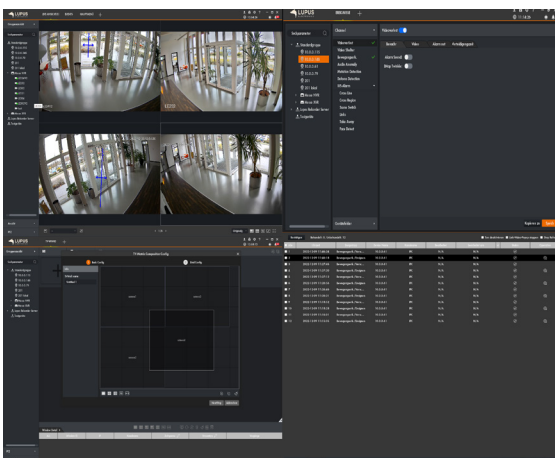

Die IP-Kamera LE204 ist einfach zu installieren.

Dabei ist die neue LE204 per kostenloser iOS und Android APP kinderleicht einzurichten. Ein Assistent führt durch die grundlegenden Einstellungen und ermöglicht ohne komplizierte Netzwerk-Einstellungen den Fernzugriff von unterwegs. Selbstverständlich verfügt die Kamera über WLAN und Netzwerkanschluss sowie über ein besonders resistentes, wettergeschütztes IP67 und IK10-Gehäuse.

Keine Insellösung sondern geschlossenes Security System

Die Überwachung per Videotechnik hilft bereits Einbrüchen vorzubeugen und im Nachhinein durch Aufzeichnungen Straftaten aufzuklären. Doch eine professionelle Alarmanlage kann die reine Videotechnik nicht ersetzen. Daher können Sie diese Überwachungskamera auch zusätzlich in unsere SmartHome Alarmanlage integrieren. Sollten Sie beispielsweise unterwegs eine Einbruchalarmmeldung erhalten, können Sie sofort den Zustand Ihrer Räumlichkeiten per Videoüberwachung überprüfen.

Das zu sehende Bild zeigt das Hauptinterface der Alarmanlage.

LUPUSNET HD bedeutet unterwegs zuhause sein.

Die kostenlose iOS und Android APP „LUPUS“ hilft Ihnen bei der Ersteinrichtung Ihrer Kamera. Ein Assistent führt Sie durch die grundlegenden Einstellungen und ermöglicht ohne komplizierte Netzwerk-Einstellungen den Fernzugriff von unterwegs.

Kostenlos inklusive: die SmartVision Software für MacOS und Windows

- Multi Monitor Support: Egal ob nur mit einem oder beliebig vielen Monitoren. Verteilen Sie die Bilder / Fenster per Drag&Drop
- Moderne TouchScreen - Bedienung möglich
- Erstellen Sie Ihre eigene PC-Überwachungszentrale
- Alle Fenster sind dynamisch verschiebbar