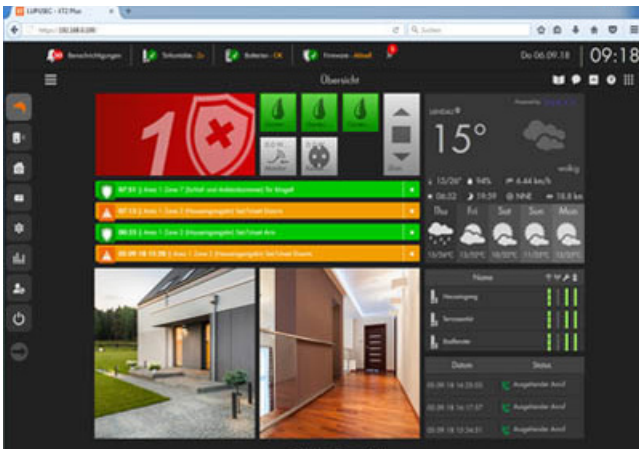

## LUPUS - LE221 V2 PoE

Art. 10221

EAN: 4260195434448

- » 8 Megapixel, max. 3840x2160 Pixel mit H.265+ Komprimierung
- » IR-Nachtsicht bis zu 60 Metern
- » 2.7~13.5mm motorisierte Linse (über APP und Software steuerbar)
- » WDR (120dB), IR-Cutfilter, 3DNR, AWB, AGC, HLC und BLC Bildverbesserungen
- » IP67 und PoE-fähig
- » Für SD-Karten bis zu 256GB geeignet

### LUPUS - LE221 . Die wichtigen Dinge im Auge haben.

Die außergewöhnliche Bildqualität, 4K Auflösung mit 3840x2160Pixel, der LUPUS LE221 sorgt auch bei schlechten Lichtverhältnissen immer für ein perfektes Bild. Mit einer maximalen Nachtsichtreichweite von 60 Metern, einem aus der Ferne steuerbaren Zoom-Objektiv und der hervorragende technischen Ausstattung, verbunden mit einem geringen Installationsaufwand ist die LUPUS - LE221 Ihr unschlagbarer Verbündeter für jedes Ihrer Projekte. Dabei umfasst die Auswahl an Zubehörteilen praktische Lösungen für jedes denkbare Anforderungsprofil. Zusammen mit der äußerst konkurrenzfähigen Preisgestaltung aller neuen LUPUS-Modelle, lassen sich IP-Kamera-Projekte kosteneffizienter gestalten als jemals zuvor.

### Vorteile der LE221PoE

- » 8 Megapixel, max. 3840x2160 Pixel mit H.265+ Komprimierung
- » IR-Nachtsicht bis zu 60 Metern
- » 2.7~13.5mm motorisierte Linse (über APP und Software steuerbar)
- » WDR (120dB), IR-Cutfilter, 3DNR, AWB, AGC, HLC und BLC Bildverbesserungen
- » IP67 und PoE-fähig
- » SD-Karten support bis zu 256GB
- » Software und Design made in Germany

### LUPUSNET HD bedeutet unterwegs zuhause sein.

Die kostenlose iOS und Android APP „LUPUS“ hilft Ihnen bei der Ersteinrichtung Ihrer Kamera. Ein Assistent führt Sie durch die grundlegenden Einstellungen und ermöglicht ohne komplizierte Netzwerk-Einstellungen den Fernzugriff von unterwegs.