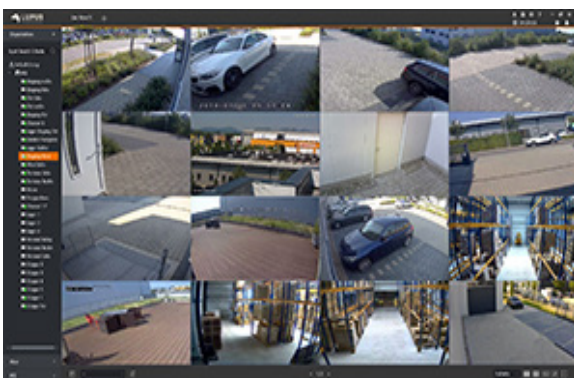

Kostenlos inklusive: die SmartVision Software für MacOS und Windows

- Multi Monitor Support: Egal ob nur mit einem oder beliebig vielen Monitoren. Verteilen Sie die Bilder / Fenster per Drag&Drop
- Moderne TouchScreen - Bedienung möglich
- Erstellen Sie Ihre eigene PC-Überwachungszentrale
- Alle Fenster sind dynamisch verschiebbar

Schnell einzurichten, einfach zu bedienen.

Das für diese IP-Kameraserie entwickelte Einstellungs Menü, soll den Benutzer einfach und intuitiv durch die Funktionen der Kamera führen. Sollten Sie dennoch Fragen haben, zögern Sie nicht uns anzurufen!