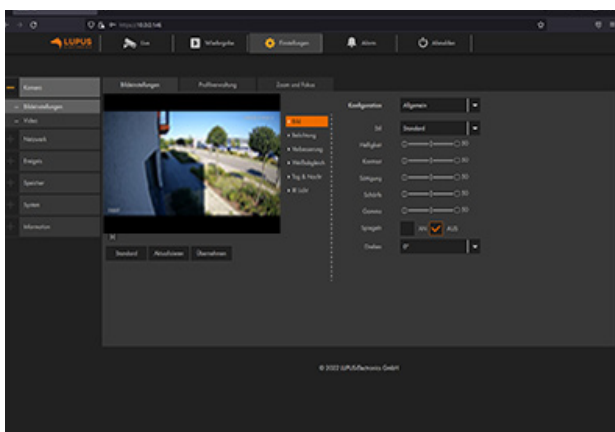

## LUPUS - LE221 V2 PoE

Art. 10221

EAN: 4260195434448

- » 8 Megapixel, max. 3840x2160 Pixel mit H.265+ Komprimierung
- » IR-Nachtsicht bis zu 60 Metern
- » 2.7~13.5mm motorisierte Linse (über APP und Software steuerbar)
- » WDR (120dB), IR-Cutfilter, 3DNR, AWB, AGC, HLC und BLC Bildverbesserungen
- » IP67 und PoE-fähig
- » Für SD-Karten bis zu 256GB geeignet

### LUPUS - LE221 . Die wichtigen Dinge im Auge haben.

Die außergewöhnliche Bildqualität, 4K Auflösung mit 3840x2160Pixel, der LUPUS LE221 sorgt auch bei schlechten Lichtverhältnissen immer für ein perfektes Bild. Mit einer maximalen Nachtsichtreichweite von 60 Metern, einem aus der Ferne steuerbaren Zoom-Objektiv und der hervorragende technischen Ausstattung, verbunden mit einem geringen Installationsaufwand ist die LUPUS - LE221 Ihr unschlagbarer Verbündeter für jedes Ihrer Projekte. Dabei umfasst die Auswahl an Zubehörteilen praktische Lösungen für jedes denkbare Anforderungsprofil. Zusammen mit der äußerst konkurrenzfähigen Preisgestaltung aller neuen LUPUS-Modelle, lassen sich IP-Kamera-Projekte kosteneffizienter gestalten als jemals zuvor.

### Vorteile der LE221PoE

- » 8 Megapixel, max. 3840x2160 Pixel mit H.265+ Komprimierung
- » IR-Nachtsicht bis zu 60 Metern
- » 2.7~13.5mm motorisierte Linse (über APP und Software steuerbar)
- » WDR (120dB), IR-Cutfilter, 3DNR, AWB, AGC, HLC und BLC Bildverbesserungen
- » IP67 und PoE-fähig
- » SD-Karten support bis zu 256GB
- » Software und Design made in Germany