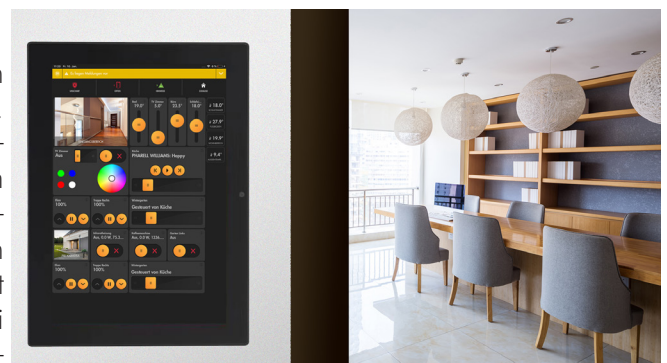

### LUPUS 10 Zoll PoE Smarthome Display. Das Bediensystem für Ihr Zuhause.

Entdecken Sie das neue LUPUS 10 Zoll Smarthome Display - das perfekte Gerät für eine nahtlose Integration in Ihr Smart Home System! Mit seinem flächenbündigen Design und der einfachen Wandmontage können Sie das Tablet überall in Ihrem Haus installieren, wo es am meisten gebraucht wird. Dank des fortschrittlichen Annäherungssensors schaltet sich das Display automatisch ein, sobald Sie sich nähern, und spart so wertvolle Energie. Mit Android 12 und einer leistungsstarken Rockchip 3588 ARM-CPU bietet das Tablet eine reibungslose und schnelle Performance für alle Ihre Smarthome-Anforderungen. Das LUPUS 10 Zoll Smarthome Display wird über das Netzwerkkabel (PoE) mit Strom versorgt, was Ihnen eine einfache und unkomplizierte Installation ermöglicht. Das kontrastreiche Display mit einer Auflösung von 1280x800 Pixeln sorgt für klare und gestochen scharfe Bilder und Videos. Das LUPUS 10 Zoll Smarthome Display wird über das Netzwerkkabel (PoE) mit Strom versorgt, was Ihnen eine einfache und unkomplizierte Installation ermöglicht. Das kontrastreiche Display mit einer Auflösung von 1280x800 Pixeln sorgt für klare und gestochen scharfe Bilder und Videos.

### Optimiert für den Einsatz als smartes Bedienelement für Ihr Zuhause.

Die LUPUS APP ist bereits vorinstalliert und ermöglicht Ihnen die gewohnt einfache Steuerung Ihrer Smarthome-Geräte. Über den Playstore können Sie außerdem auch Fremdapplikationen installieren, die Sie für Ihr Smarthome-System verwenden möchten. Das LUPUS 10 Zoll Smarthome Display ist das perfekte Gerät für jeden, der sein zuhause von einer zentralen Stelle aus bedienen möchte. Das Tablet ist dabei leistungsstark genug um auch 4k Kameras ruckelfrei darstellen zu können. Entdecken Sie noch heute die vielen Vorteile und Funktionen dieses hochmodernen Geräts!