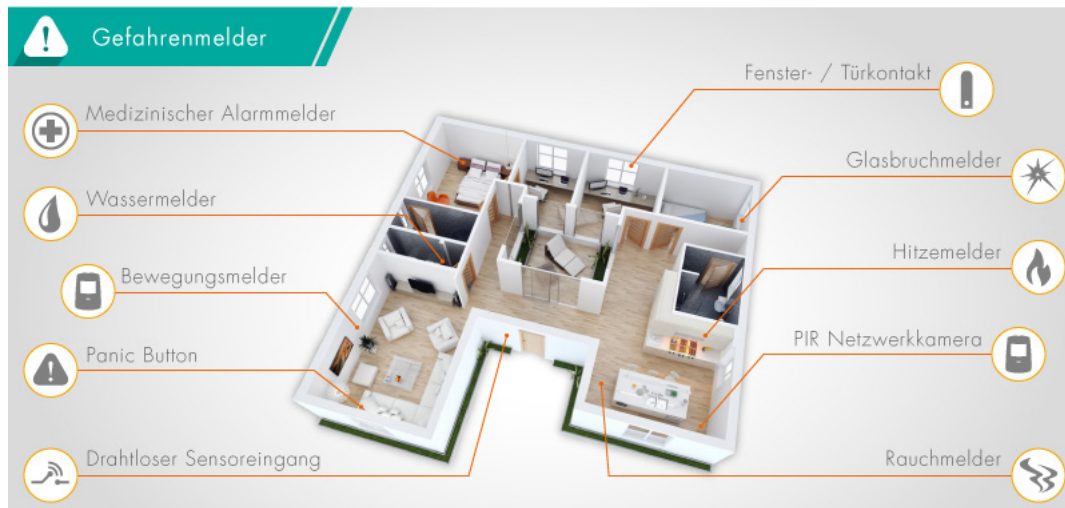

TECHNISCHE DATEN

Maße	130 x 100 x 41 mm (HxBxT)
Gewicht	ca. 0,28 kg (inkl. Batterie)
Schalldruck	85 dB 1 m
Detektionsverfahren	Widerstandsmessung
Lebensdauer des Sensors	5 Jahre (MTTF - Mean time to failures) Angabe vom Sensorhersteller
Sabotageüberwachung	Nein
Statusüberwachung und Anzeige durch die Zentrale	Ja
Funkfrequenz	868 MHz
Funkleistung	max. 10mW (10dBm)
Sendereichweite	Ca. 30 bis 100 Meter (je nach den örtlichen Begebenheiten)
Modulation	FM
Befestigungsmöglichkeiten	Wand
Spannungsversorgung	3 x AA Batterie 1.5V
Batterie Lebensdauer im Schnitt	2 Jahre
Montageort	empfohlen in 1,5m Höhe
Richtlinienkonform	CE, FCC, RoHs, EN 50291
Kompatibel mit XT Zentrale	XT1, XT1 Plus, XT2, XT2 Plus, XT4

LIEFERUMFANG

CO Melder	3 x AA Batterie 1.5V
Handbuch