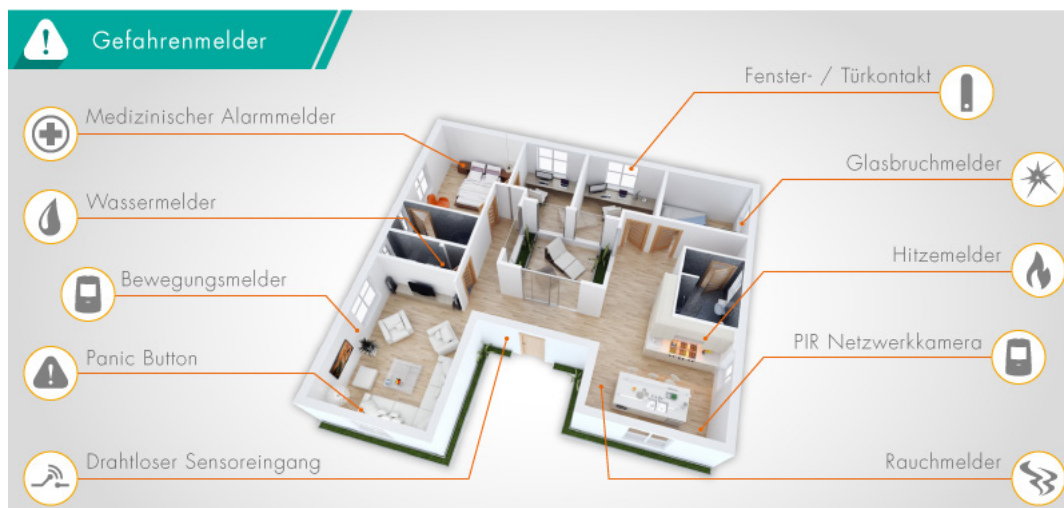

TECHNISCHE DATEN

Maße	130 x 100 x 41 mm (HxBxT)
Gewicht	ca. 0,28 kg (inkl. Batterie)
Schalldruck	85 dB 1 m
Detektionsverfahren	Widerstandsmessung
Lebensdauer des Sensors	5 Jahre (MTTF - Mean time to failures) Angabe vom Sensorhersteller
Sabotageüberwachung	Nein
Statusüberwachung und Anzeige durch die Zentrale	Ja
Funkfrequenz	868 MHz
Funkleistung	max. 10mW (10dBm)
Sendereichweite	Ca. 30 bis 100 Meter (je nach den örtlichen Begebenheiten)
Modulation	FM
Befestigungsmöglichkeiten	Wand
Spannungsversorgung	3 x AA Batterie 1.5V
Batterie Lebensdauer im Schnitt	2 Jahre
Montageort	empfohlen in 1,5m Höhe
Richtlinienkonform	CE, FCC, RoHs, EN 50291
Kompatibel mit XT Zentrale	XT1, XT1 Plus, XT2, XT2 Plus, XT4

LIEFERUMFANG

CO Melder	3 x AA Batterie 1.5V
Handbuch