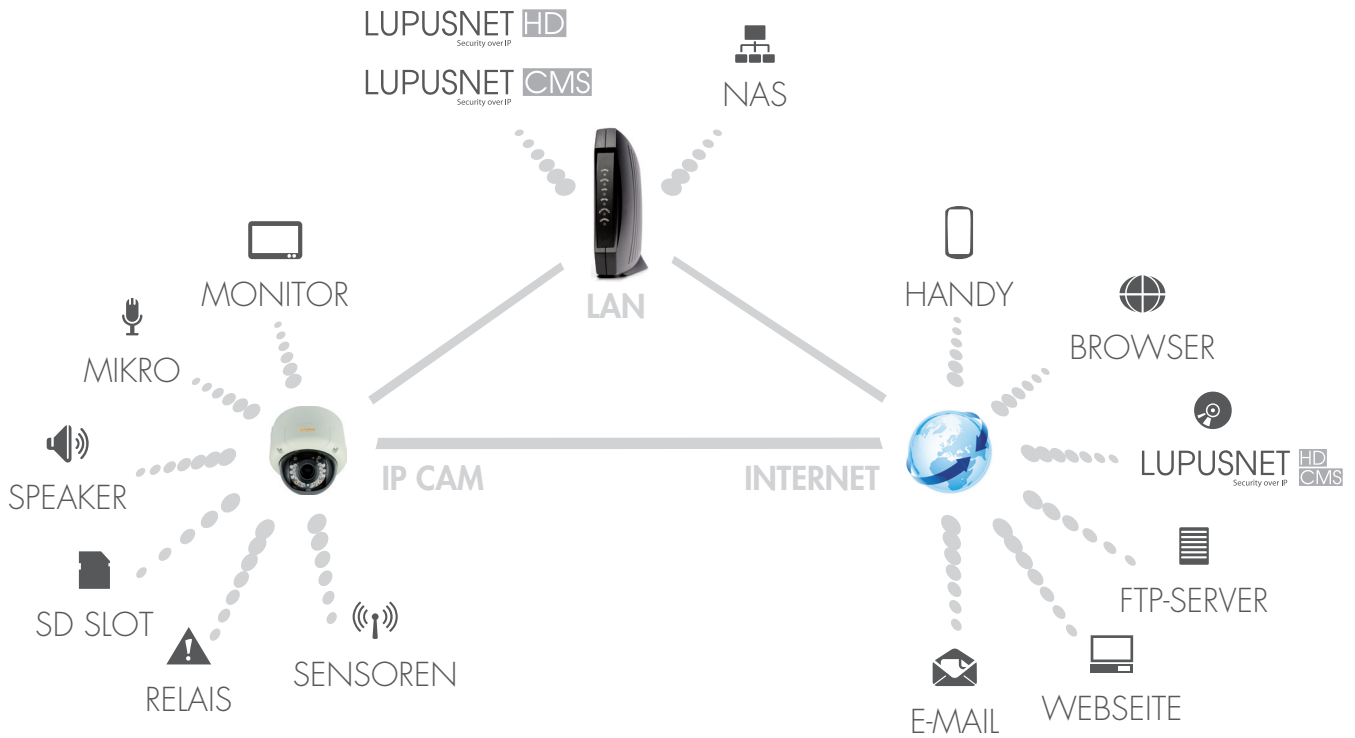

ILLUSTRATION