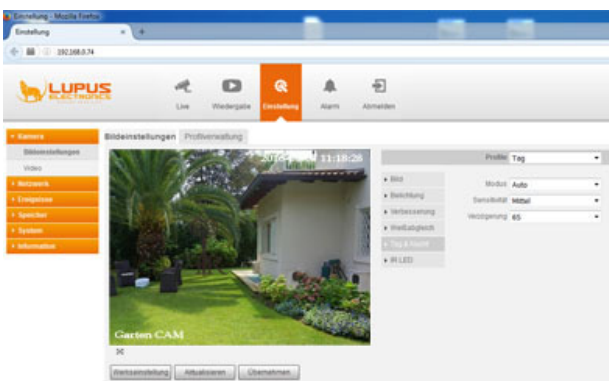

LUPUS - LE204 WLAN

LUPUS - LE204. Der neue Maßstab für HD bei Ihnen Zuhause.

Die LUPUS – LE204 ist der neue Maßstab für HD Videoüberwachung vom deutschen Hersteller LUPUS-Electronics. Mit Features wie dem ultrasensitiven 3 Megapixel Bildsensor für Auflösungen bis zu 2304 x 1296 Pixel, dem 100° Weitwinkel-Objektiv und der 30m Nachtsichtreichweite machen Sie die neue LUPUS – LE204 zum unschlagbaren Verbündeten für Ihr Projekt. Das hochwertige Dome-Gehäuse mit IP67 sowie IK10 Schutzklasse erlaubt es Ihnen diese Kamera überall zu verwenden – weder tiefster Winter noch Hochsommer stellen für diese Kamera ein Problem dar. Oder einfach: Eine Kamera die keine Wünsche offen lässt.

Die IP-Kamera LE204 ist einfach zu installieren.

Dabei ist die neue LE204 per kostenloser iOS und Android APP kinderleicht einzurichten. Ein Assistent führt durch die grundlegenden Einstellungen und ermöglicht ohne komplizierte Netzwerk-Einstellungen den Fernzugriff von unterwegs. Selbstverständlich verfügt die Kamera über WLAN und Netzwerkanschluss sowie über ein besonders resistentes, wettergeschütztes IP67 und IK10-Gehäuse.

Vorteile der LE204 WLAN

- › Hochwertiger Bildsensor und Signalprozessor
- › HD Auflösung mit Nachtsicht und 100° Blickwinkel
- › Hochwertiges Alu-Gehäuse mit Micro-SD-Slot
- › Einfache Anzeige des Livebilds und Wiedergabe der SD-Aufzeichnungen via APP
- › Integrierbar in unser LUPUSEC Smarthome Alarmsystem
- › Software und Design made in Germany

Das zu sehende Bild zeigt das Hauptinterface der Alarmanlage.

LUPUSNET HD bedeutet unterwegs zuhause sein.

Die kostenlose iOS und Android APP „LUPUSEC“ hilft Ihnen bei der Ersteinrichtung Ihrer Kamera. Ein Assistent führt Sie durch die grundlegenden Einstellungen und ermöglicht ohne komplizierte Netzwerk-Einstellungen den Fernzugriff von unterwegs.