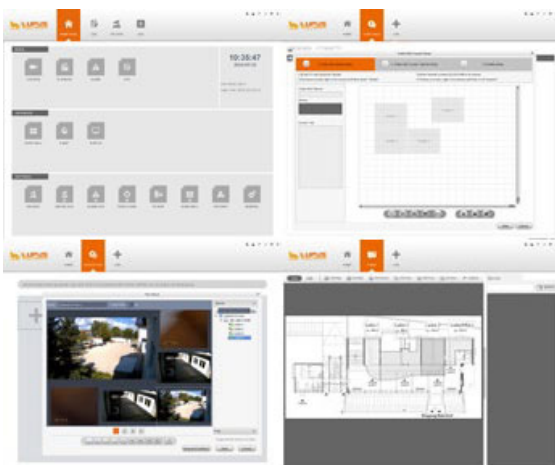

Die IP-Kamera LE204 ist einfach zu installieren.

Dabei ist die neue LE204 per kostenloser iOS und Android APP kinderleicht einzurichten. Ein Assistent führt durch die grundlegenden Einstellungen und ermöglicht ohne komplizierte Netzwerk-Einstellungen den Fernzugriff von unterwegs. Selbstverständlich verfügt die Kamera über WLAN und Netzwerkanschluss sowie über ein besonders resistentes, wettergeschütztes IP67 und IK10-Gehäuse.

Das zu sehende Bild zeigt das Hauptinterface der Alarmanlage.

LUPUSNET HD bedeutet unterwegs zuhause sein.

Die kostenlose iOS und Android APP „LUPUSEC“ hilft Ihnen bei der Ersteinrichtung Ihrer Kamera. Ein Assistent führt Sie durch die grundlegenden Einstellungen und ermöglicht ohne komplizierte Netzwerk-Einstellungen den Fernzugriff von unterwegs.

Kostenlos inklusive: die SmartVision Software für MacOS und Windows

- Multi Monitor Support: Egal ob nur mit einem oder beliebig vielen Monitoren. Verteilen Sie die Bilder / Fenster per Drag&Drop
- Moderne TouchScreen - Bedienung möglich
- Erstellen Sie Ihre eigene PC-Überwachungszentrale
- Alle Fenster sind dynamisch verschiebbar