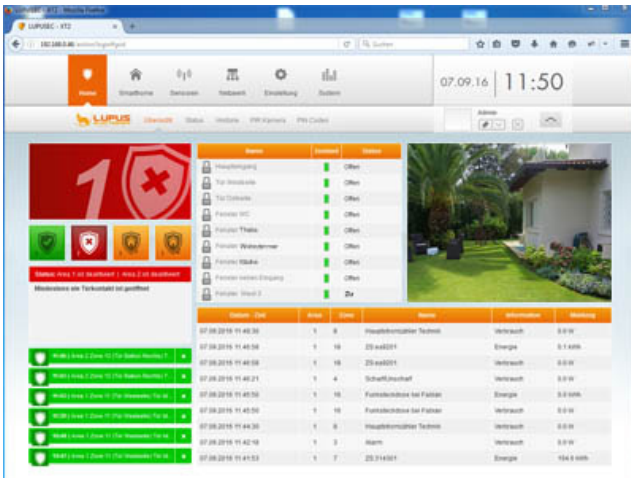

LUPUS - LE204 WLAN

LUPUS - LE204. Der neue Maßstab für HD bei Ihnen Zuhause.

Die LUPUS – LE204 ist der neue Maßstab für HD Videoüberwachung vom deutschen Hersteller LUPUS-Electronics. Mit Features wie dem ultrasensitiven 3 Megapixel Bildsensor für Auflösungen bis zu 2304 x 1296 Pixel, dem 100° Weitwinkel-Objektiv und der 30m Nachtsichtreichweite machen Sie die neue LUPUS – LE204 zum unschlagbaren Verbündeten für Ihr Projekt. Das hochwertige Dome-Gehäuse mit IP67 sowie IK10 Schutzklasse erlaubt es Ihnen diese Kamera überall zu verwenden – weder tiefster Winter noch Hochsommer stellen für diese Kamera ein Problem dar. Oder einfach: Eine Kamera die keine Wünsche offen lässt.

Die IP-Kamera LE204 ist einfach zu installieren.

Dabei ist die neue LE204 per kostenloser iOS und Android APP kinderleicht einzurichten. Ein Assistent führt durch die grundlegenden Einstellungen und ermöglicht ohne komplizierte Netzwerk-Einstellungen den Fernzugriff von unterwegs. Selbstverständlich verfügt die Kamera über WLAN und Netzwerkanschluss sowie über ein besonders resistentes, wettergeschütztes IP67 und IK10-Gehäuse.

Vorteile der LE204 WLAN

- › Hochwertiger Bildsensor und Signalprozessor
- › HD Auflösung mit Nachtsicht und 100° Blickwinkel
- › Hochwertiges Alu-Gehäuse mit Micro-SD-Slot
- › Einfache Anzeige des Livebilds und Wiedergabe der SD-Aufzeichnungen via APP
- › Integrierbar in unser LUPUSEC Smarthome Alarmsystem
- › Software und Design made in Germany

Das zu sehende Bild zeigt das Hauptinterface der Alarmanlage.

LUPUSNET HD bedeutet unterwegs zuhause sein.

Die kostenlose iOS und Android APP „LUPUSEC“ hilft Ihnen bei der Ersteinrichtung Ihrer Kamera. Ein Assistent führt Sie durch die grundlegenden Einstellungen und ermöglicht ohne komplizierte Netzwerk-Einstellungen den Fernzugriff von unterwegs.