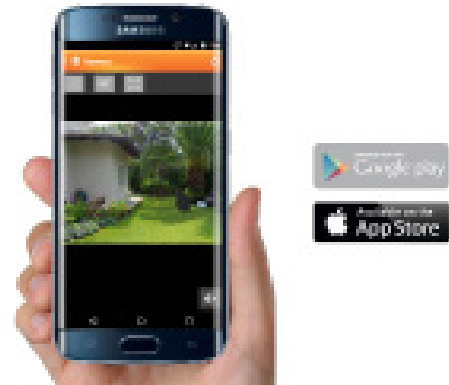

Kostenlos inklusive: die SmartVision Software für MacOS und Windows

- Multi Monitor Support: Egal ob nur mit einem oder beliebig vielen Monitoren. Verteilen Sie die Bilder / Fenster per Drag&Drop
- Moderne TouchScreen - Bedienung möglich
- Erstellen Sie Ihre eigene PC-Überwachungszentrale
- Alle Fenster sind dynamisch verschiebbar

Schnell einzurichten, einfach zu bedienen

Das für diese IP-Kameraserie entwickelte Einstellungs-menü, soll den Benutzer einfach und intuitiv durch die Funktionen der Kamera führen. Sollten Sie dennoch Fragen haben, zögern Sie nicht uns anzurufen !